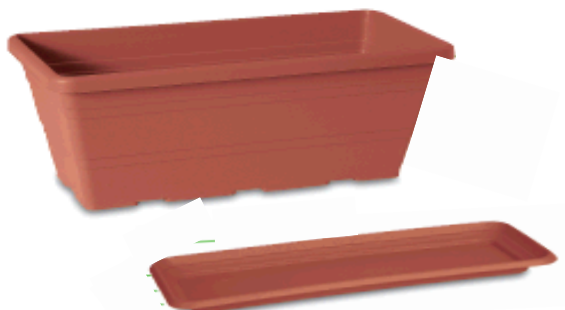

FIORIERA BIANCA

Codice	Dimensioni	Confezione	Prezzo
Vefibia	44x44h	1p	

GERLA

Codice	Diametro	Confezione	Prezzo
Veger25	25	1p	
Veger30	30	1p	

VECA

CASSETTE PLASTICA

bronzo

antracite

VASO QUADRATO

Codice	Dimensione	Sottovaso	Confezione	Prezzo
Vequa14	14x14x11h	12x12	1p	
Vequa18	18x18x14h	16x16	1p	
Vequa22	22x22x18h	20x20	1p	
Vequa27	27x27x21h	25x25	1p	
Vequa32	32x32x26h	30x30	1p	
Vequa38	38x38x30h	36x36	1p	
Vequa45	45x45x36h	42x42	1p	
Vequa54	54x54x42,5h	50x50	1p	

VASO QUADRATO LTD

Codice	Dimensione	Sottovaso	Confezione	Prezzo
Vequaltd32	32x32x26h	30x30	1p	
Vequaltd38	38x38x30h	36x36	1p	
Vequaltd45	45x45x36h	42x42	1p	

CASSETTA FIRENZE

Codice	Dimensione	Confezione	Prezzo
Vecafi40	40x19x17h	1p	
Vecafi50	50x20x17h	1p	
Vecafi60	60x20x17h	1p	